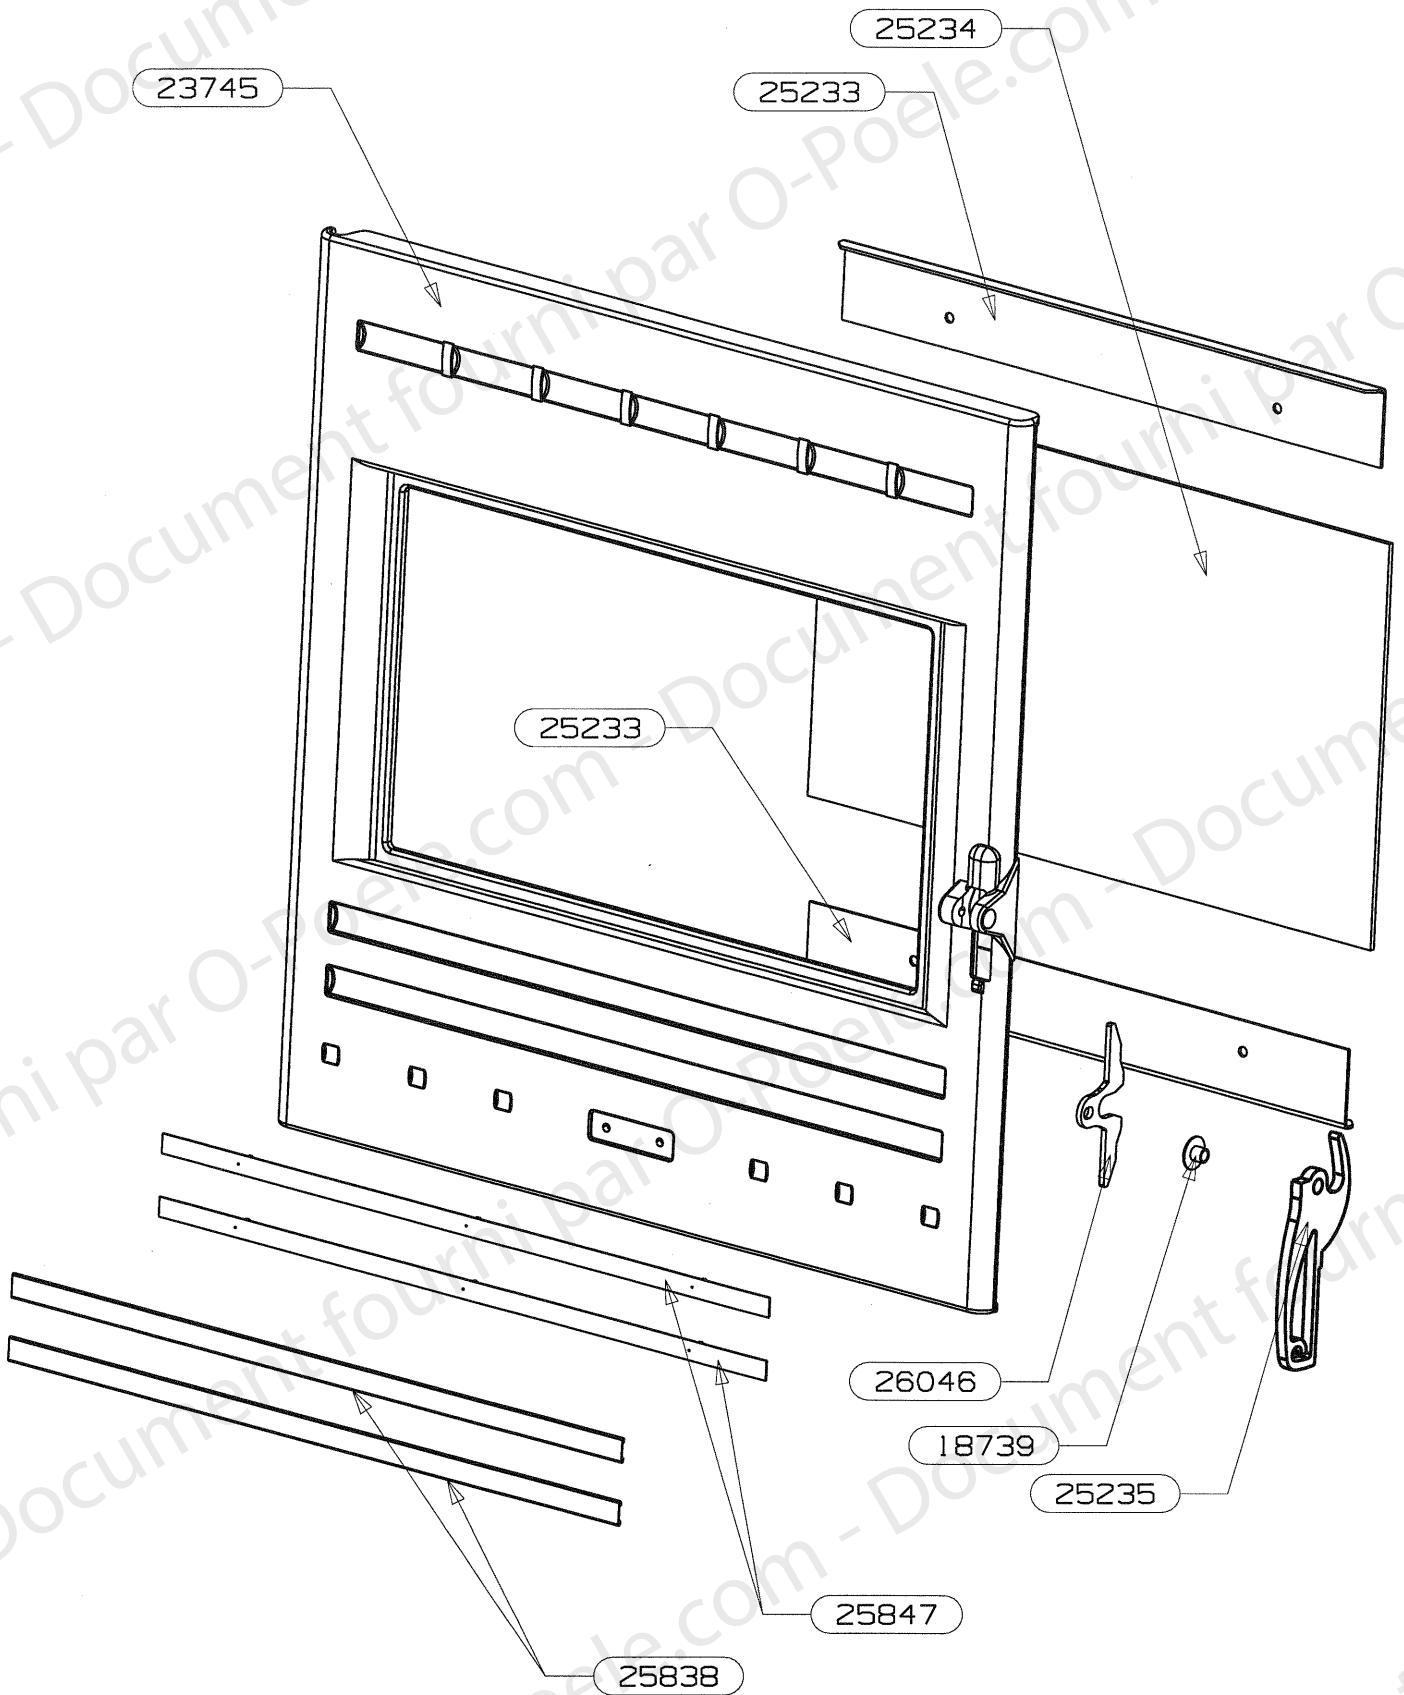

POUR TOUTE COMMANDE DE PIECES D'HABILLAGE,
PRECISER IMPERATIVEMENT LA COULEUR

26153	ARRIERE HAUT	1
26152	SUPPORT ARRIERE	1
26151	SUPPORT AVANT	1
26150	LIAISON GAUCHE	1
26149	LIAISON DROITE	1
26148	MILIEU VOUTE	1
26078	BANDEAU	1
26077	AILETTE	1
26073	ES VOUTE	1
26071	PLAQUE DE FOUR	1
26070	PROTECTION GAUCHE	1
26069	FIXATION HAUTE GAUCHE	1
26068	COTE HABILLAGE GAUCHE	1
26067	ARRIERE TURBO	1
26066	PROTECTION DROITE	1
26065	FIXATION HAUTE DROITE	1
26064	COTE HABILLAGE DROIT	1
26063	BUCHER	1
26062	PLAQUE DE SOL	1
18494	BUTEE	2
5715	DOUILLE	2
2575	ECROU NOYE	2
CODE ARTICLE	DESIGNATION	QTE

POUR TOUTE COMMANDE DE PIECES D'HABILLAGE,
 PRECISER IMPERATIVEMENT LA COULEUR

26097	ENS. FERMETURE	1
26040	TRAVERSE SUP C.D.C.	1
25881	AXE DE MANOEUVRE	1
25880	RESSORT	1
25236	CHENET ISERAN	1
25227	CHARNIERE DE PORTE	1
25222	COTE INTERIEUR C.D.C.	2
25221	PLAQUE D'ATRE TOLE	1
25220	TIRETTE AIR DE GRILLE	1
25219	PROTECTION DE SOL	1
25218	FOND DE CORPS DE CHAUFFE	1
25217	DEFLECTEUR DE VITRE	1
25215	PAROI C.D.C.	1
24746	EQUERRE PLIABLE L=240	2
24704	DESSUS CORPS DE CHAUFFE	1
24702	EQUERRE APPUI COTE	2
24641	DEFLECTEUR DE FUMEE	1
23739	SOLE FONTE	1
23046	AXE DE CHARNIERE	1
17775	REGISTRE D'AIR	1
15667	JOINT DE BUSE	2
15648	TAMPON	1
15401	BUSE D. 120/125	1
5715	DOUILLE	1
2392	CENDRIER	1
CODE ARTICLE	DESIGNATION	QTE

POUR TOUTE COMMANDE DE PIECES D'HABILLAGE,
PRECISER IMPERATIVEMENT LA COULEUR

26046	CENTREUR DE PORTE	1
25847	SUPPORT BAGUETTES ES	2
25838	BAGUETTES ISERAN	2
25235	POIGNEE DE PORTE	1
25234	VITRE DE PORTE	1
25233	FIXE VITRE	2
23745	PORTE FONTE (percee	1
18739	DOUILLE POUR FIXATION	1
16396	VIS AUTOTARAUDEUSE CHC	4 non vu
10762	VIS CHC M6x16	1 non vu
9708	JOINT RECTANGULAIRE 6x12	2.2m non vu
4093	JOINT PLAT 10x2	1.6m non vu
3303	RONDELLE ONDUFLEX	1 non vu
CODE ARTICLE	DESIGNATION	QTE